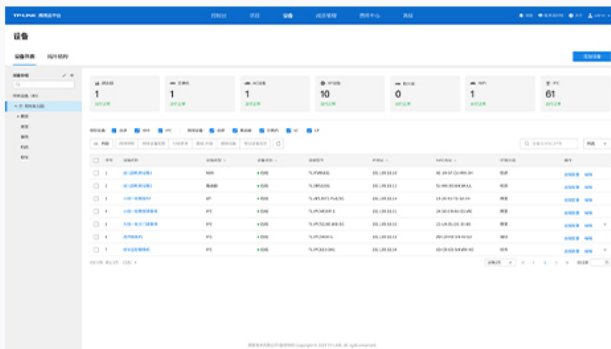

TP-LINK方案优势

云端管理，部署简单易接入。

TP-LINK商用云平台是运行在云上的管理平台，无需本地部署服务器，只要接入TP-LINK设备，开通账号即可立即使用，大幅降低设备管理难度。