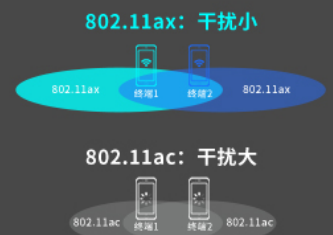

明厨亮灶， 校园后厨一手掌握。

TP-LINK 网络摄像机交叉覆盖，记录厨房内每个方向的操作细节。
守护师生“舌尖上的安全”。

TP-LINK自研AP， 助力信息化教学。

TP-LINK自研高密度AP，带机量相比普通吸顶AP成倍增加，设备用量少、带机量多、组网稳定、性能强劲，大大提高信息化教学体验。

高性能Wi-Fi 6系列产品， 助力新一代智慧校园建设。

01

5.4Gbps高速Wi-Fi，
更极致的上网体验

02

网络容量提升至4倍*

*引用数据来源：
<https://www.broadcom.com/applications/wireless-mobile-communications/wireless-base-stations>

03

覆盖范围提升

04

抗干扰能力提升