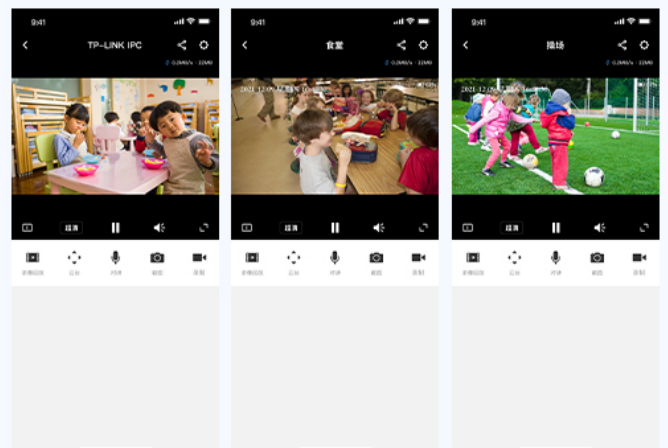

视频分享 实现多人观看。

TP-LINK商用云平台智慧幼教功能可向老师、家长开放实时视频，开放时段自主可控，家长可以随时随地看到孩子在园表现，有效缓解入园亲子分离焦虑。