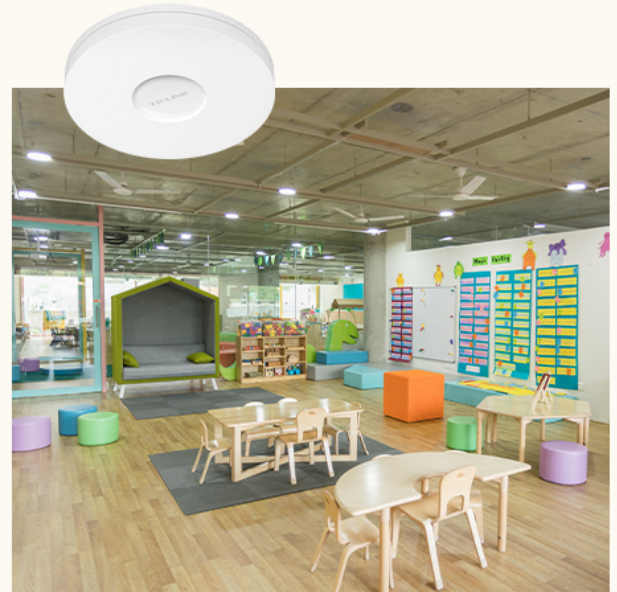

TP-LINK自研AP， 助力信息化教学。

TP-LINK自研高密度AP，带机量相比普通吸顶AP成倍增加，设备用量少、带机量多、组网稳定、性能强劲，大大提高信息化教学体验。