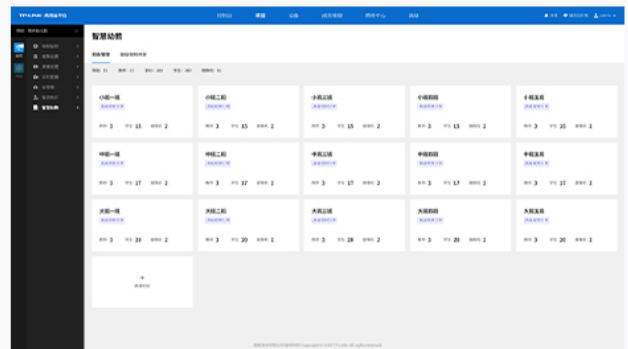

TP-LINK方案优势

云端管理，部署简单易接入。

TP-LINK商用云平台是运行在云上的管理平台，无需本地部署服务器，只要接入TP-LINK设备，开通账号即可立即使用，大幅降低设备管理难度。