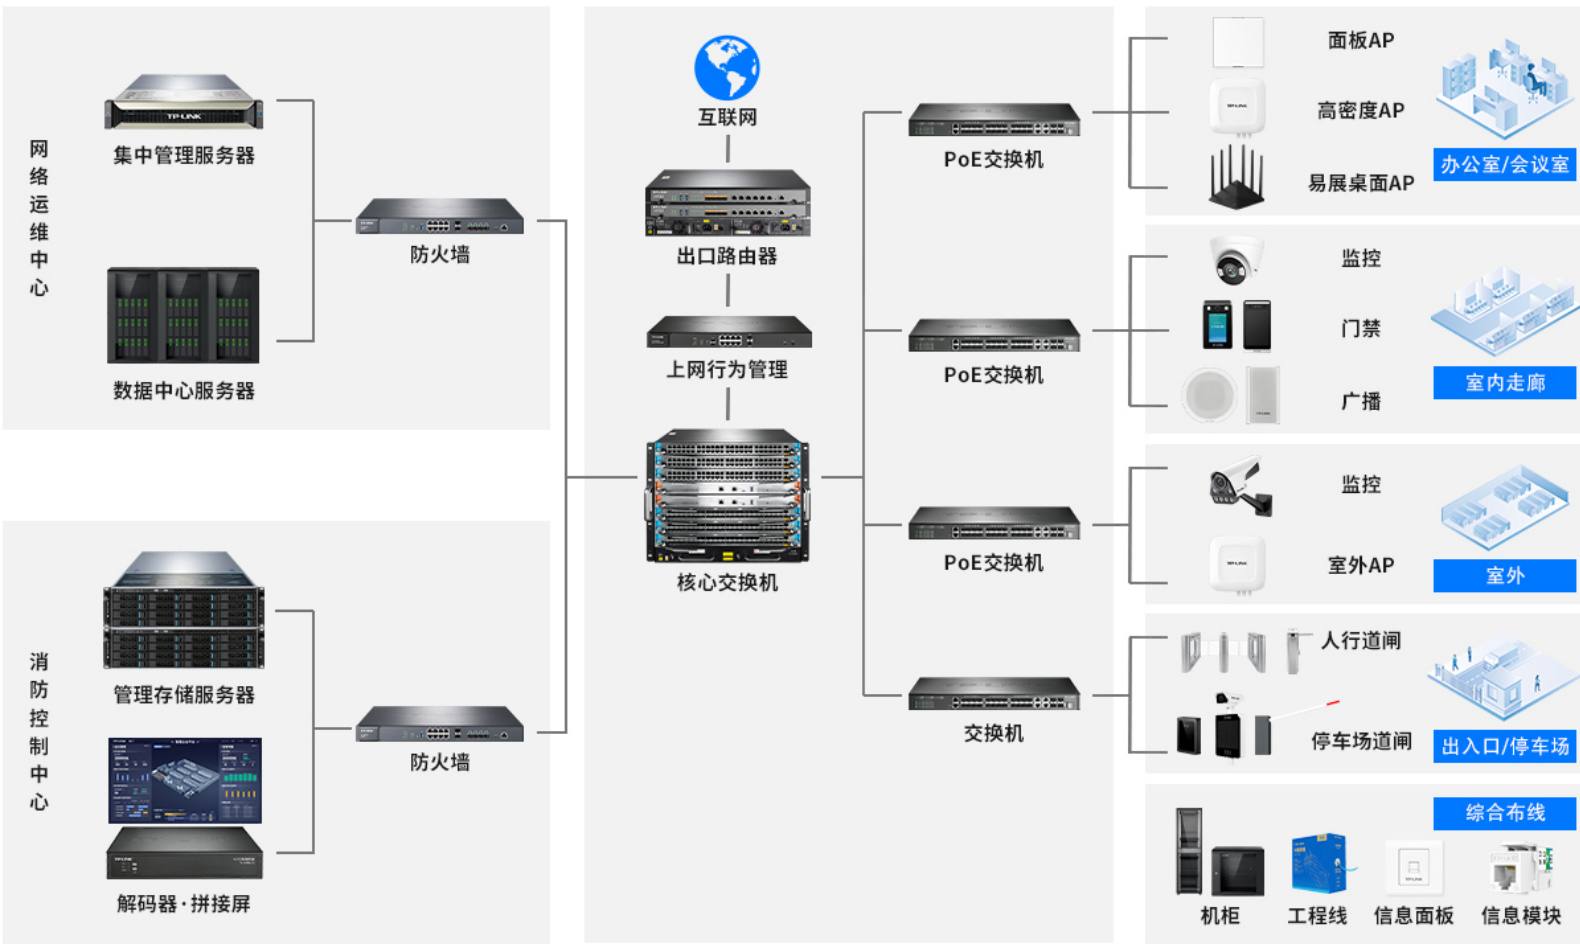

监控有死角、质量差

重点区域监控覆盖有死角,且普通摄像机画面质量差,关键细节看不清楚,非法入侵时无法实时感知处理。

TP-LINK方案优势

综合管理平台，多种业务融合。

图门综合管理系统，支持基础网络、智慧安防、智慧停车、智慧门禁、广播管理、访客系统等多业务融合，整栋大楼设备集中管理运维。

多维数据可视化，一屏掌握全局。

一屏汇集多维数据，可视化展现楼宇各子系统的实时信息，楼宇情况尽在掌握，便利物业管理与运维。

出入口管理，内部人员畅通无阻。

访客管理，外部人员高效通行。

楼宇安防管控，AI持续赋能。

全方位日志管理，审计网络安全。

支持系统日志、操作日志、流量日志、审计日志等日志管理方式，详细记录相关流量、操作历史等信息，帮助管理员掌握网络状态，快速定位网络问题。
 搭配TP-LINK安全审计系统，长时间、大容量储存日志的同时，输出更加细化的分析报表。

TP-LINK智能楼宇 一体化方案

后端网络

网络传输

前端接入

全系列TP-LINK设备， 分场景灵活部署。

室内走廊

考勤机+ AI摄像机+网络吸顶音箱

考勤打卡 人脸识别 网络音箱

会议室

高密度AP+高清半球摄像机

高密度接入 日夜守护

综合布线

出入口

人行道闸+考勤机+ AI摄像机

人员管控 考勤打卡 人脸识别

主要设备

图门智慧园区平台

[了解更多>](#)

- 网络、安防、门禁、停车、广播，多业务融合管理。
- 管理、存储、转发、解码，多功能一体化设计。