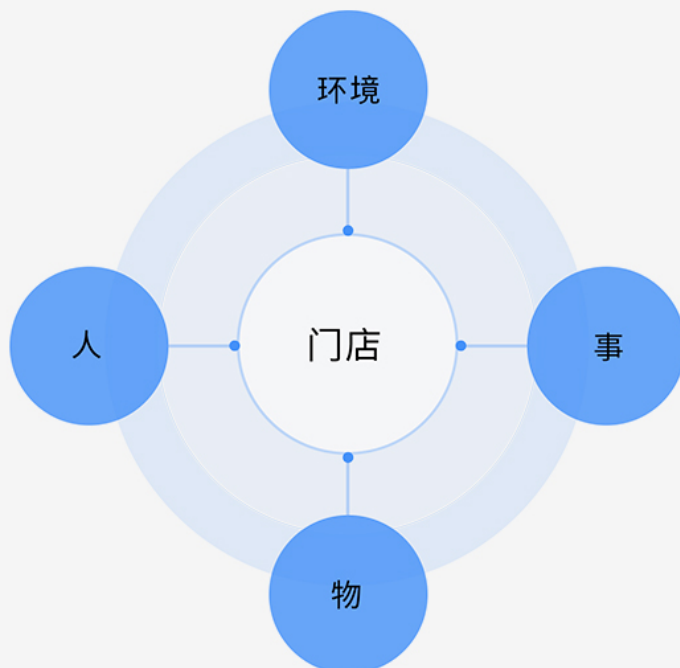

盗窃、破坏无记录

客流高峰期时段客人多,导购人员无法注意到视线盲区的盗窃、破坏行为,更无法取证。

监督管理效率低

分部点位接入总部后,安防点位多、乱、杂,查看录像费时费力,总部管理繁琐低效。

管理权限不清晰

总部和分部人员的管理权限不清晰,易出现视频录像缺失、画面泄露等问题,较难追责。

客流数据难统计

连锁经营无法有效统计、对比查看各个分部的实时营业情况,无法因此及时调整经营策略。

TP-LINK方案优势

语音迎宾送客

出入口摄像机搭配智能识别算法，顾客进出时自动播放提示语音，除系统自带语音外，支持自定义语音内容，制作别具一格的个性化提示。

防盗防损，解决纷争。

商铺营业高峰期时，营业人员可以通过摄像机观察店内的各个角落，及时发现异常，制止偷窃犯罪和破坏行为；收银台摄像机录像同时录音，高品质视频画面还原更多细节，减少纠纷。

系统权限分级发放，精确进行门店管理

门店设备快速绑定，数据自动归整，更加高效、清晰地支持运营决策。
最高支持四级组织结构设置，对包括门店督导、店长、店员在内的多种业务角色进行权限分级，使管理更高效，运营更科学。

自动抓拍，存储上云

通过设置抓拍计划，定时定点进行自动抓拍，抓拍照片、录像存储上云。
管理者可通过抓拍记录，不定时对店铺经营状况、员工工作状态进行抽查，提高员工工作效率。

督导巡店，巡查高效

小程序支持督导巡店，搭配云端抓拍内容，使巡检有理有据，督导巡店规范高效。
店长店员针对巡店记录的反馈功能，快速响应、整改到位，建立门店人、事、物、环境等多要素闭环式巡查体系。

丰富、强大的客流统计能力

客流统计

单项统计、交叉对比、区域统计场所，全方位分析门店经营状况、繁忙程度*，通过可视化地图实时掌控当前各门店的顾客数量情况，灵活调整经营策略。

*后续通过升级版本免费支持

热力学统计*

针对具体区域画面生成热力图，掌握门店热点区域，调整商品摆放策略，为科学经营提供有效数据支撑。

*后续通过升级版本免费支持

内置多种可视化组件，自定义智慧数字大屏*

丰富的数据来源，不同组件自由搭配，自动生成大屏模板，编辑界面简单易用，帮助用户快速搭建出专属智慧连锁数字大屏。

*后续通过升级版本免费支持。图示界面仅供参考，以实际使用界面为准。

数十种设备权限精细管理