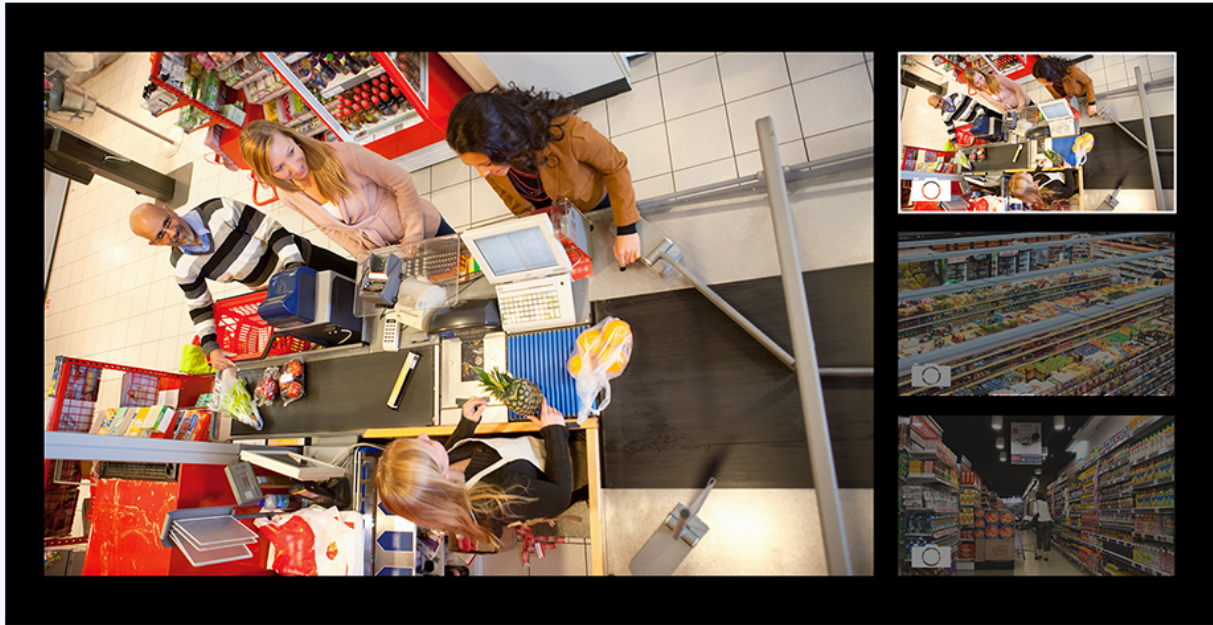

TP-LINK方案优势

语音迎宾送客

出入口摄像机搭配智能识别算法，顾客进出时自动播放提示语音，除系统自带语音外，支持自定义语音内容，制作别具一格的个性化提示。

防盗防损，解决纷争。

商铺营业高峰期时，营业人员可以通过摄像机观察店内的各个角落，及时发现异常，制止偷窃犯罪和破坏行为；收银台摄像机录像同时录音，高品质视频画面还原更多细节，减少纠纷。

系统权限分级发放，精确进行门店管理

门店设备快速绑定，数据自动归整，更加高效、清晰地支持运营决策。
最高支持四级组织结构设置，对包括门店督导、店长、店员在内的多种业务角色进行权限分级，使管理更高效，运营更科学。

自动抓拍，存储上云

通过设置抓拍计划，定时定点进行自动抓拍，抓拍照片、录像存储上云。
管理者可通过抓拍记录，不定时对店铺经营状况、员工工作状态进行抽查，提高员工工作效率。

督导巡店，巡查高效

小程序支持督导巡店，搭配云端抓拍内容，使巡检有理有据，督导巡店规范高效。
店长店员针对巡店记录的反馈功能，快速响应、整改到位，建立门店人、事、物、环境等多要素闭环式巡查体系。

丰富、强大的客流统计能力

客流统计

单项统计、交叉对比、区域统计场所，全方位分析门店经营状况、繁忙程度*，通过可视化地图实时掌控当前各门店的顾客数量情况，灵活调整经营策略。