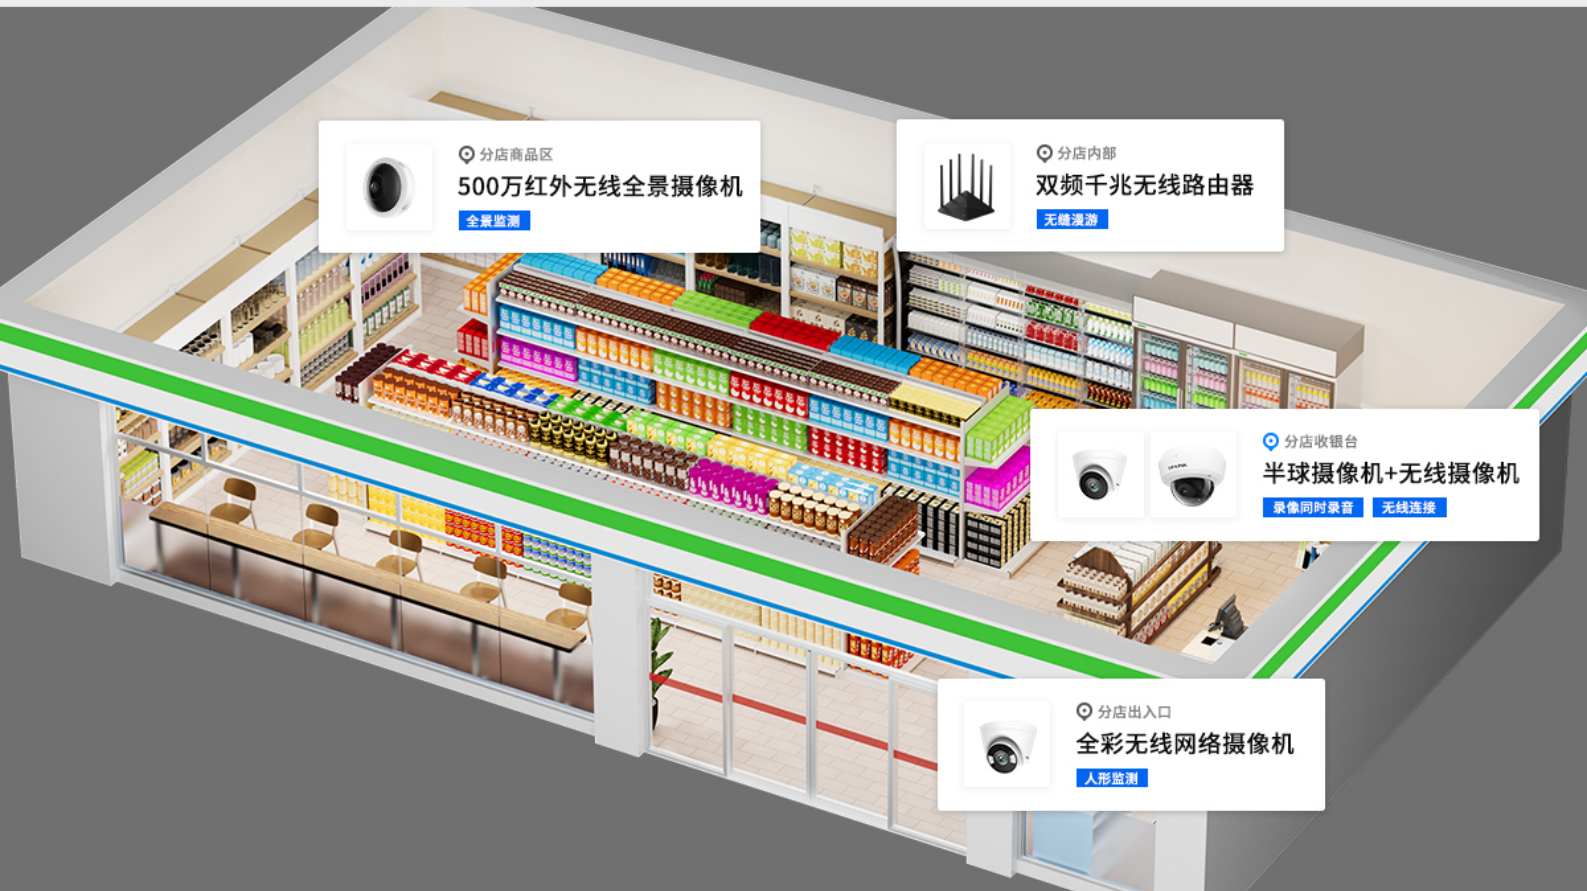

自动抓拍，存储上云

通过设置抓拍计划，定时定点进行自动抓拍，抓拍照片、录像存储上云。
管理者可通过抓拍记录，不定时对店铺经营状况、员工工作状态进行抽查，提高员工工作效率。

督导巡店，巡查高效

小程序支持督导巡店，搭配云端抓拍内容，使巡检有理有据，督导巡店规范高效。
店长店员针对巡店记录的反馈功能，快速响应、整改到位，建立门店人、事、物、环境等多要素闭环式巡查体系。

丰富、强大的客流统计能力

客流统计

单项统计、交叉对比、区域统计场所，全方位分析门店经营状况、繁忙程度*，通过可视化地图实时掌控当前各门店的顾客数量情况，灵活调整经营策略。

iPhone

Android

Windows

Web网页端

TP-LINK连锁商铺网络安防一体化方案

全系列TP-LINK设备， 分场景灵活部署。

📍 分店商品区
500万红外无线全景摄像机
全景监测

📍 分店内部
双频千兆无线路由器
无缝漫游

📍 分店收银台
半球摄像机+无线摄像机
录像同时录音 无线连接

📍 分店出入口
全彩无线网络摄像机
人形监测

成功案例

外婆家连锁餐饮门店

使用高性能路由TL-ER3220G+无线控制器TL-AC100，实现分店的网络全覆盖，为员工与顾客提供互不干扰的无线网络。

泰康食品零售店

在分店安装摄像机，使用SD卡进行本地录像，通过4G模块回传录像。在总部部署VMS管理平台，可以通过电子地图预览视频画面，实现可视化运营。

柚见鲜茶连锁店

在全国1000多家门店内部署摄像机，总部部署视频管理系统VMS601+解码器NVD6012S解码上墙，将录像内容存储在分部，本地存储，有效避免网络波动所造成的存储不连续。

新时沏奶茶连锁店

全省3000、4000家店全部用TP-LINK安防设备，接入TP-LINK安防云，无需配置和维护专门的服务器主机和宽带，便可实现分发现视频画面、录像集中管理。