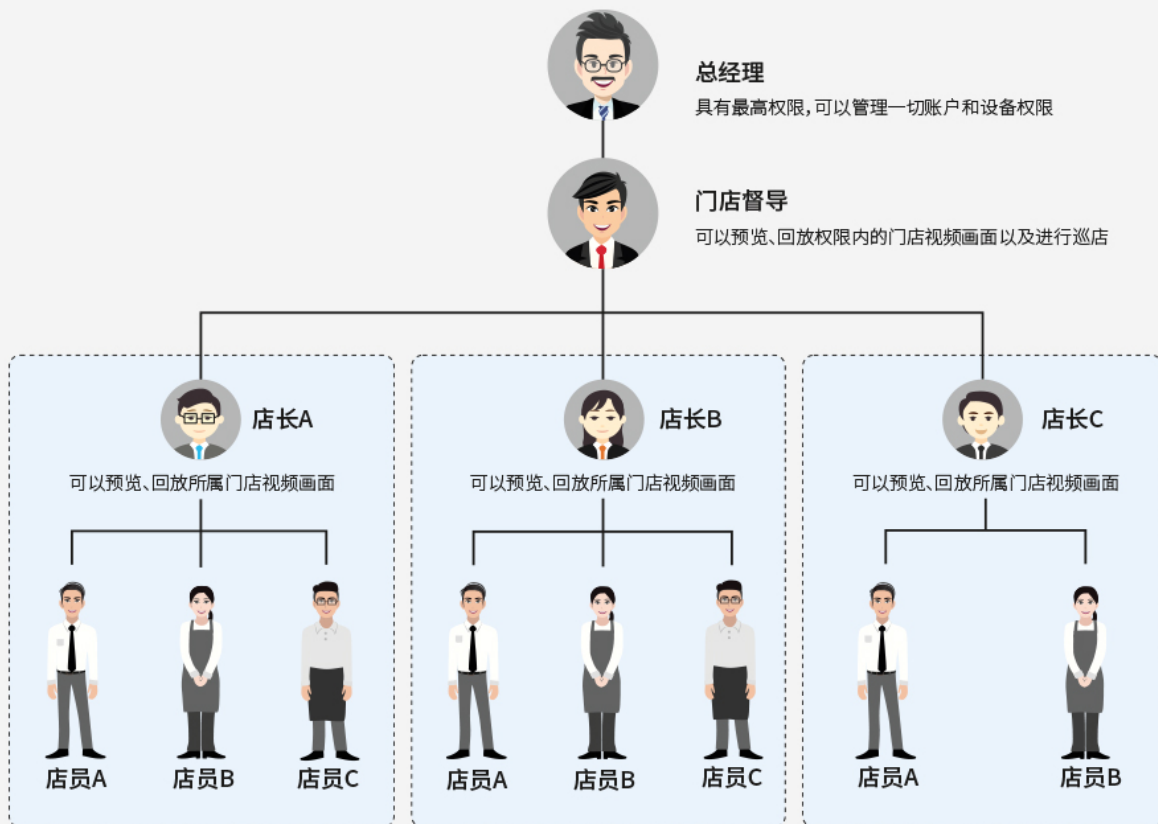

盗窃、破坏无记录

客流高峰期时段客人多,导购人员无法注意到视线盲区的盗窃、破坏行为,更无法取证。

监督管理效率低

分部点位接入总部后,安防点位多、乱、杂,查看录像费时费力,总部管理繁琐低效。

管理权限不清晰

总部和分部人员的管理权限不清晰,易出现视频录像缺失、画面泄露等问题,较难追责。

客流数据难统计

连锁经营无法有效统计、对比查看各个分部的实时营业情况,无法因此及时调整经营策略。

TP-LINK方案优势

语音迎宾送客

出入口摄像机搭配智能识别算法，顾客进出时自动播放提示语音，除系统自带语音外，支持自定义语音内容，制作别具一格的个性化提示。

防盗防损，解决纷争。

商铺营业高峰期时，营业人员可以通过摄像机观察店内的各个角落，及时发现异常，制止偷窃犯罪和破坏行为；收银台摄像机录像同时录音，高品质视频画面还原更多细节，减少纠纷。

系统权限分级发放，精确进行门店管理

门店设备快速绑定，数据自动归整，更加高效、清晰地支持运营决策。
最高支持四级组织结构设置，对包括门店督导、店长、店员在内的多种业务角色进行权限分级，使管理更高效，运营更科学。

自动抓拍，存储上云

通过设置抓拍计划，定时定点进行自动抓拍，抓拍照片、录像存储上云。
管理者可通过抓拍记录，不定时对店铺经营状况、员工工作状态进行抽查，提高员工工作效率。

督导巡店，巡查高效

小程序支持督导巡店，搭配云端抓拍内容，使巡检有理有据，督导巡店规范高效。
店长店员针对巡店记录的反馈功能，快速响应、整改到位，建立门店人、事、物、环境等多要素闭环式巡查体系。

丰富、强大的客流统计能力

客流统计

单项统计、交叉对比、区域统计场所，全方位分析门店经营状况、繁忙程度*，通过可视化地图实时掌控当前各门店的顾客数量情况，灵活调整经营策略。

柚见鲜茶连锁店

在全国1000多家门店内部署摄像机，总部部署视频管理系统VMS601+解码器NVD6012S解码上墙，将录像内容存储在分部，本地存储，有效避免网络波动所造成的存储不连续。

新时沏奶茶连锁店

全省3000、4000家店全部用TP-LINK安防设备，接入TP-LINK安防云，无需配置和维护专门的服务器主机和宽带，便可实现分发现视频画面、录像集中管理。