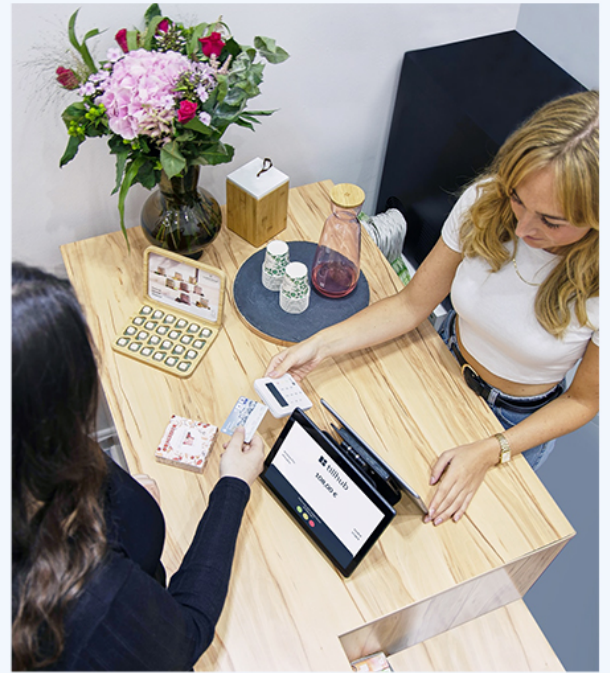

TP-LINK方案优势

语音迎宾送客

出入口摄像机搭配智能识别算法，顾客进出时自动播放提示语音，除系统自带语音外，支持自定义语音内容，制作别具一格的个性化提示。

防盗防损，解决纷争。

商铺营业高峰期时，营业人员可以通过摄像机观察店内的各个角落，及时发现异常，制止偷窃犯罪和破坏行为；收银台摄像机录像同时录音，高品质视频画面还原更多细节，减少纠纷。

系统权限分级发放，精确进行门店管理

门店设备快速绑定，数据自动归整，更加高效、清晰地支持运营决策。
最高支持四级组织结构设置，对包括门店督导、店长、店员在内的多种业务角色进行权限分级，使管理更高效，运营更科学。

自动抓拍，存储上云

通过设置抓拍计划，定时定点进行自动抓拍，抓拍照片、录像存储上云。
管理者可通过抓拍记录，不定时对店铺经营状况、员工工作状态进行抽查，提高员工工作效率。

督导巡店，巡查高效

小程序支持督导巡店，搭配云端抓拍内容，使巡检有理有据，督导巡店规范高效。
店长店员针对巡店记录的反馈功能，快速响应、整改到位，建立门店人、事、物、环境等多要素闭环式巡查体系。

丰富、强大的客流统计能力

客流统计

单项统计、交叉对比、区域统计场所，全方位分析门店经营状况、繁忙程度*，通过可视化地图实时掌控当前各门店的顾客数量情况，灵活调整经营策略。