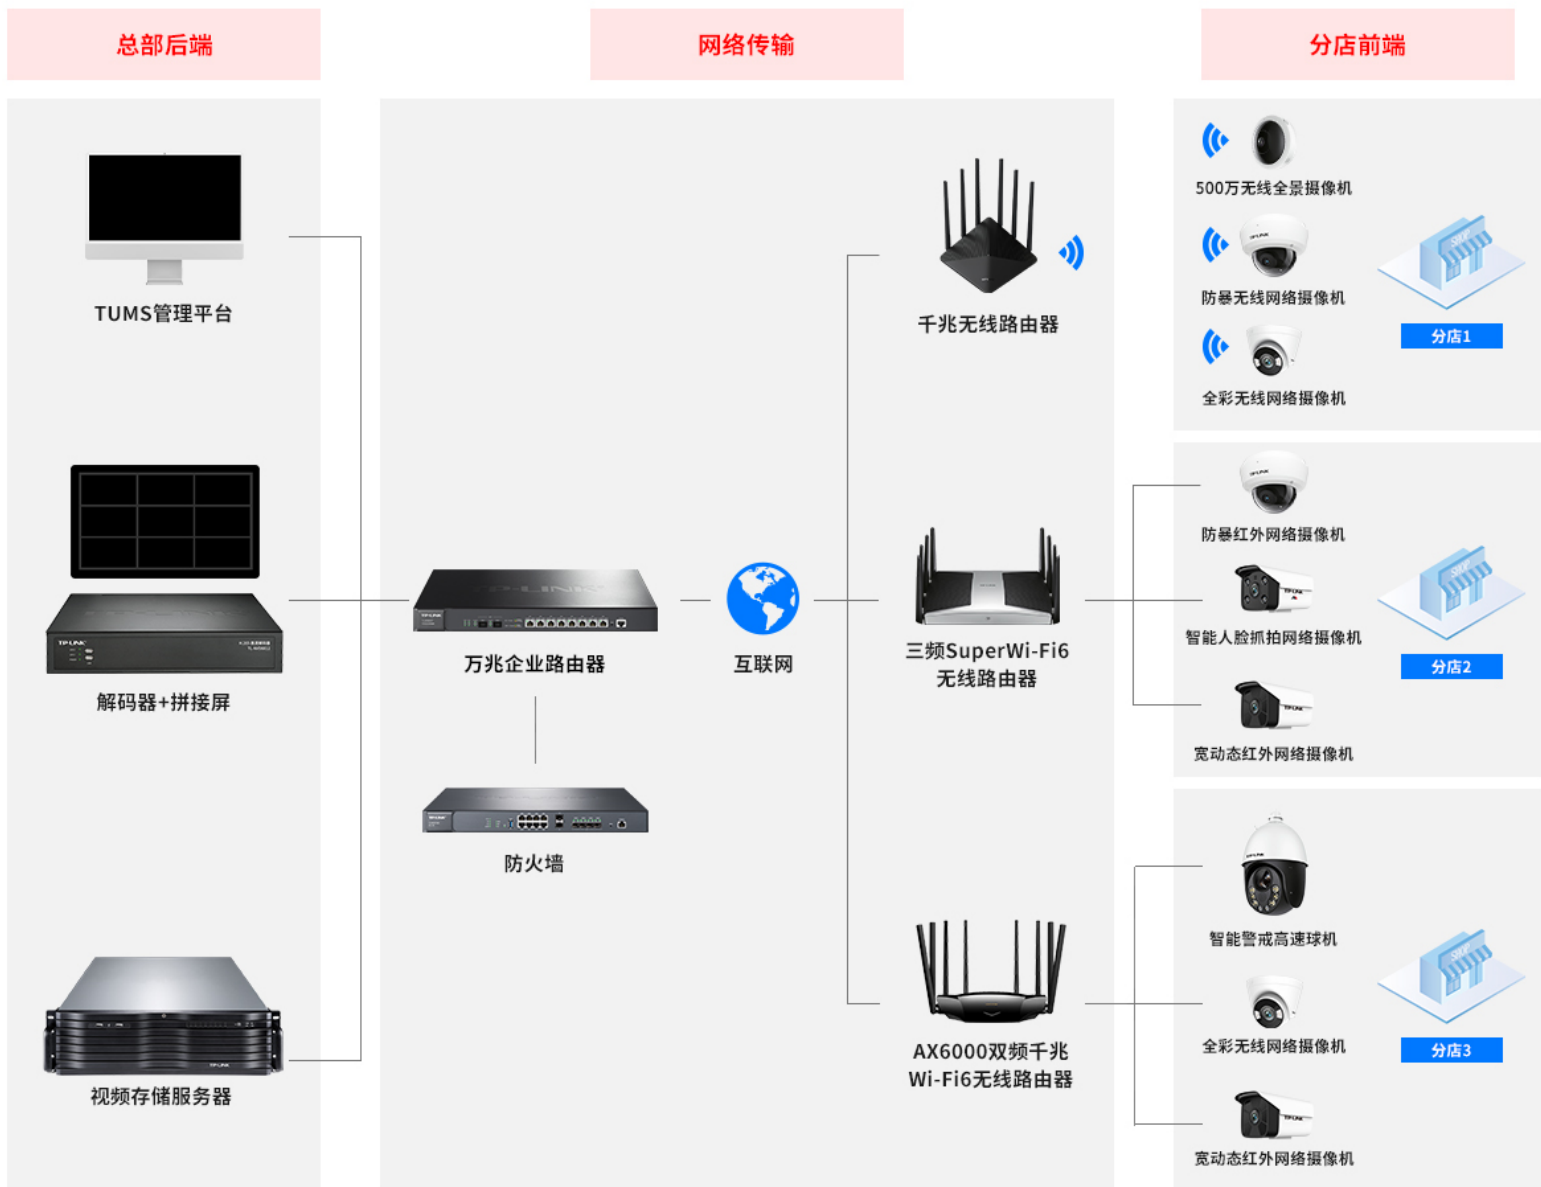

多重技术， 保证稳定。

TP-LINK使用P2P和Relay两种方式，两种技术相互备份，保证远程操作的稳定性和连接速率。在任意网络环境下都可以进行自动连接，保证连通性。

电信、移动、网通等全网穿透

节约带宽，提升效率

点对点、速度快

充分利用网络资源

支持多平台、 多人同时查看录像。

支持手机、PC等多台设备同时查看录像，总店负责人可以随时随地了解各分店营业情况，进行远程监督、管理。

iPhone

Android

Windows

Web网页端

TP-LINK连锁商铺网络安防一体化方案

全系列TP-LINK设备， 分场景灵活部署。

📍 分店商品区
500万红外无线全景摄像机
全景监测

📍 分店内部
双频千兆无线路由器
无缝漫游

📍 分店收银台
半球摄像机+无线摄像机
录像同时录音 无线连接

📍 分店出入口
全彩无线网络摄像机
人形监测

成功案例

外婆家连锁餐饮门店

使用高性能路由TL-ER3220G+无线控制器TL-AC100，实现分店的网络全覆盖，为员工与顾客提供互不干扰的无线网络。

泰康食品零售店

在分店安装摄像机，使用SD卡进行本地录像，通过4G模块回传录像。在总部部署VMS管理平台，可以通过电子地图预览视频画面，实现可视化运营。

柚见鲜茶连锁店

在全国1000多家门店内部署摄像机，总部部署视频管理系统VMS601+解码器NVD6012S解码上墙，将录像内容存储在分部，本地存储，有效避免网络波动所造成的存储不连续。

新时沏奶茶连锁店

全省3000、4000家店全部用TP-LINK安防设备，接入TP-LINK安防云，无需配置和维护专门的服务器主机和宽带，便可实现分发现视频画面、录像集中管理。